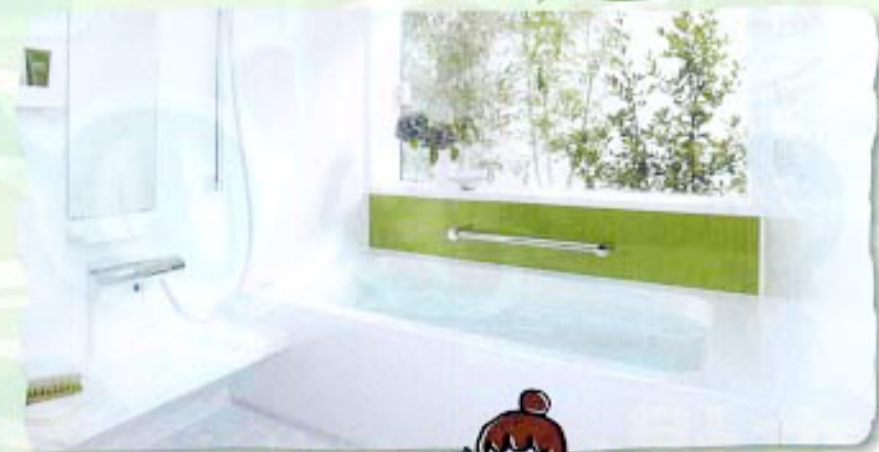

あしたのキッチン
CRASSO
クラッソ

スイスイ流れるシンク

スイスイ出し入れできる収納

スイスイ洗える水栓

スイスイお手入れできるフード

SYSTEM BATHROOM サザナ

sazana

滑り止めの
浴室床

従来のドア スッキリドア

魔法の
ん浴槽

従来の排水口 お掃除ラクラク排水口

約42℃ → 約40℃

SAQUA

洗面化粧台 サクア

奥ひろ収納
奥ひろし

パルワンポケット