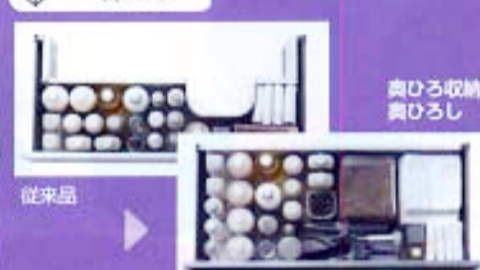

従来のドア スッキリドア

魔法の
ん浴槽

従来の排水口 お掃除ラクラク排水口

約42℃ → 約40℃

SAQUA

洗面化粧台 サクア

奥ひろ収納
奥ひろし

パルワンポケット

体重計収納もご利用。

NEOREST
HYBRID SERIES

洗浄水量 **4.8L**

トルネード洗浄

フチなし形状

TOTO和歌山ショールーム

(駐車場完備)
☎641-0051
和歌山市西高松1-4-31
☎073-421-1010

株式会社 **デコール**
フリーダイヤル
☎0120-545480
ホームページ <http://www.decor-jpn.com>
和歌山市美園町4-90 山十ビル5F 〒640-8331